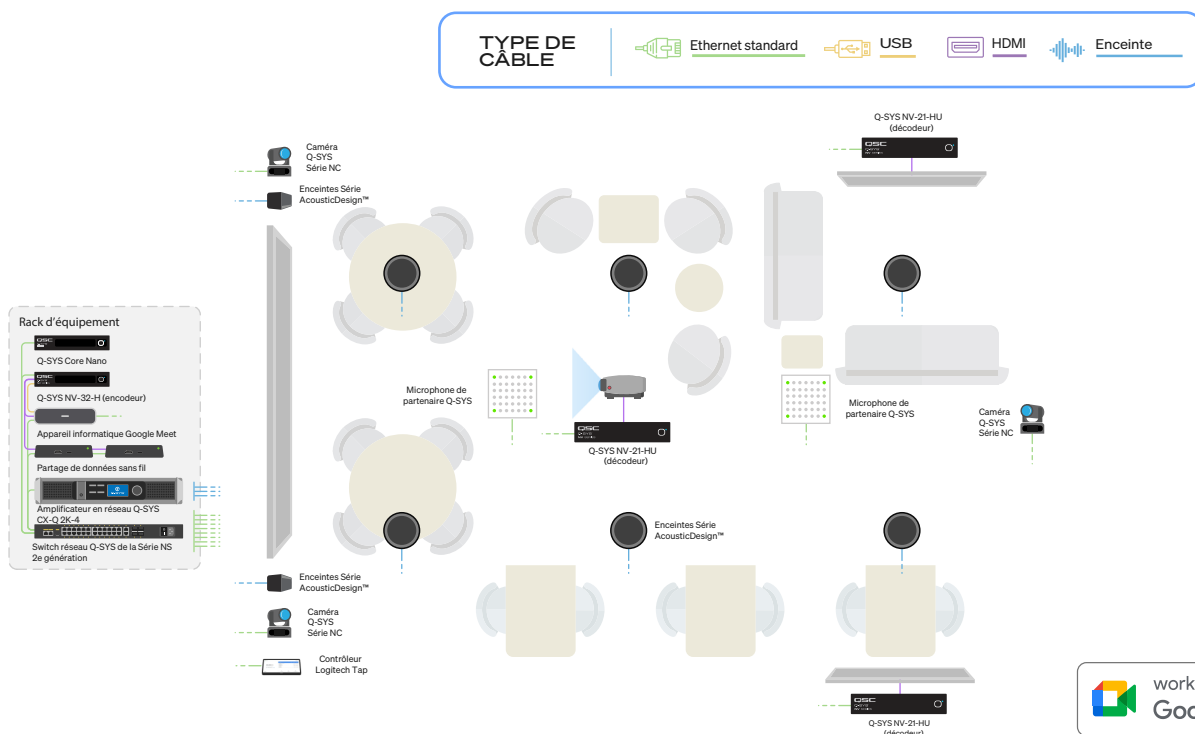

- Le processeur Q-SYS Core Nano se trouve au cœur du système. Il se connecte à l'appareil informatique Google Meet par l'intermédiaire d'une simple connexion USB sans pilote pour l'audio et la vidéo.
- Le modèle de conception certifié pour Google Meet propose des réglages audio certifiés pour salles Google Meet, avec une annulation d'écho acoustique (AEC) et une réduction du bruit sophistiquées, assurant un son sans écho, même dans les salles les plus complexes.
- Les caméras PTZ en réseau Q-SYS NC-12x80 et NC-20x60 tirent parti de la puissance du réseau. Vous pouvez ainsi utiliser dans la salle autant de caméras de conférence en réseau Q-SYS que nécessaire pour bénéficier de plusieurs angles de vue et obtenir ainsi le plan idéal à l'image.
- Les enceintes encastrables au plafond AD-C6T de la Série AcousticDesign™ sont parfaites pour un placement au-dessus de la tête, dans des applications encastrées ou suspendues.
- Les enceintes colonnes à montage mural AD-S802T de la Série AcousticDesign™ offrent un son directionnel garantissant une expérience de visioconférence plus naturelle lorsqu'elles sont montées à côté d'un écran.
- L'interface vidéo de la Série NV Q-SYS permet l'encodage/décodage vidéo multiflux pour la distribution vidéo HDMI en réseau.
- Les microphones des partenaires de Q-SYS, testés et pris en charge pour fonctionner avec Google Meet, permettent des configurations de salle flexibles et de capter les voix depuis n'importe quel endroit de la salle.