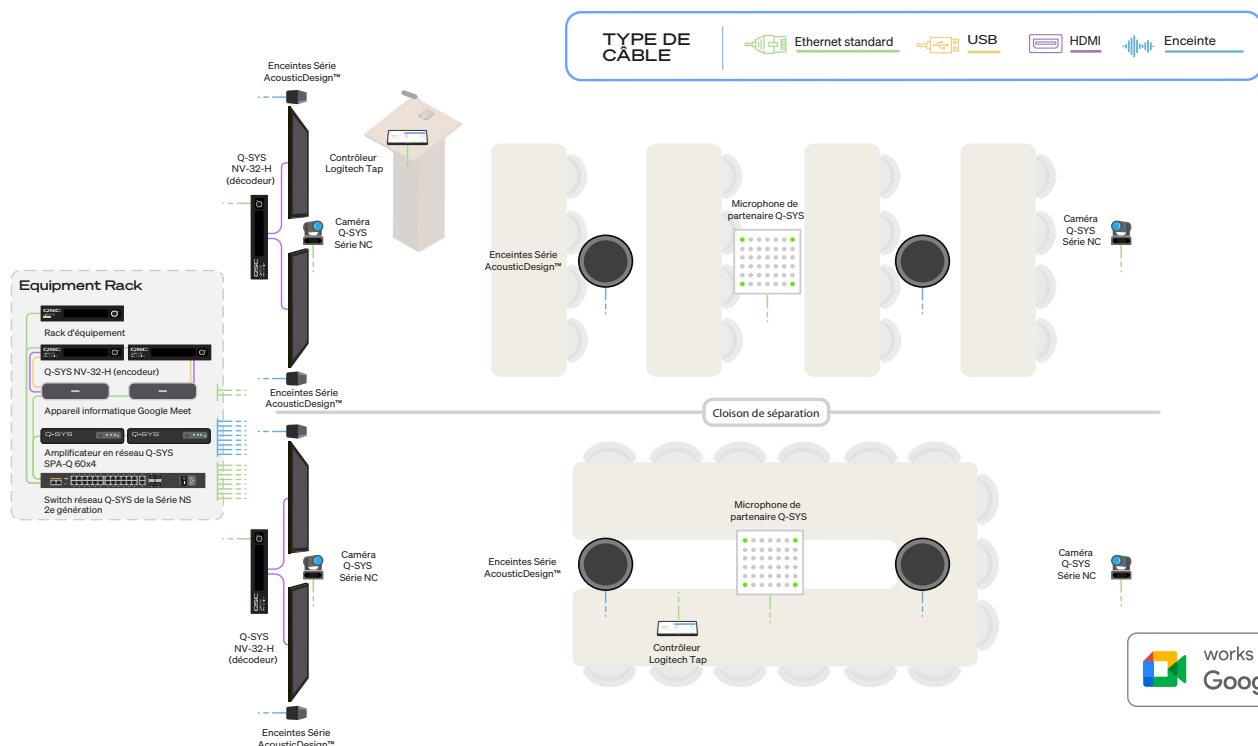

- Le processeur Q-SYS Core Nano se trouve au cœur du système. Il se connecte à l'appareil informatique Google Meet par l'intermédiaire d'une simple connexion USB sans pilote pour l'audio et la vidéo.
- Le modèle de conception certifié pour Google Meet propose des réglages audio certifiés pour salles Google Meet, avec une annulation d'écho acoustique (AEC) et une réduction du bruit sophistiquées, assurant un son sans écho, même dans les salles les plus complexes.
- Les caméras PTZ en réseau Q-SYS NC-12x80 et NC-20x60 tirent parti de la puissance du réseau. Vous pouvez ainsi utiliser dans la salle autant de caméras de conférence en réseau Q-SYS que nécessaire pour bénéficier de plusieurs angles de vue et obtenir ainsi le plan idéal à l'image.
- Les enceintes encastrables au plafond AD-C6T de la Série AcousticDesign™ sont parfaites pour un placement au-dessus de la tête, dans des applications encastrées ou suspendues.
- Les enceintes colonnes à montage mural AD-S802T de la Série AcousticDesign™ offrent un son directionnel garantissant une expérience de visioconférence plus naturelle lorsqu'elles sont montées à côté d'un écran.
- L'interface vidéo de la Série NV Q-SYS permet l'encodage/décodage vidéo multiflux pour la distribution vidéo HDMI en réseau.
- Les microphones des partenaires de Q-SYS, testés et pris en charge pour fonctionner avec Google Meet, permettent des configurations de salle flexibles et de capter les voix depuis n'importe quel endroit de la salle.